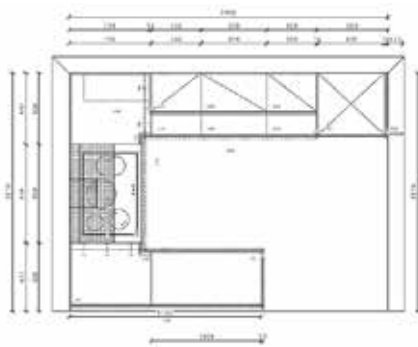

NOCHMAL
ZUSÄTZLICH
UM 500 €
AUF 4.800 €
REDUZIERT!

Design- und Ausstattungsmerkmale:

- **Tolle Rückwand mit Motiv** – ein echter Hingucker und zugleich pflegeleicht
- **Großzügiger Stauraum** – dank durchdachter Planung und praktischer Schranklösungen
- Weitere clevere Details für Komfort und Funktionalität im Küchenalltag

Spüle & Armatur:

- **Systemceram Mera 57 in 87 Nigra** – hochwertige Keramikspüle in elegantem Schwarzton
- **Blanco Linus HD (525806)** – schwarze Mischarmatur in Mattoptik mit schlankem Design

Flexibel gestalten:

- Unsere Modelle sind ergänzbar, wir gewähren auf Nachbestellung von Holzteilen 50 %!
- E-Geräte können zu attraktiven Preisen (aus unserer Ausstellung) dazuerworben werden.
- Der Preis ist gültig bei Selbstabbau- und Abholung, ohne E-Geräte, ohne Dekoration, inkl. Spüle und Mischer, in unserer Filiale in Kaufbeuren.

Nur noch
4.800 €*
Statt 10.800 €